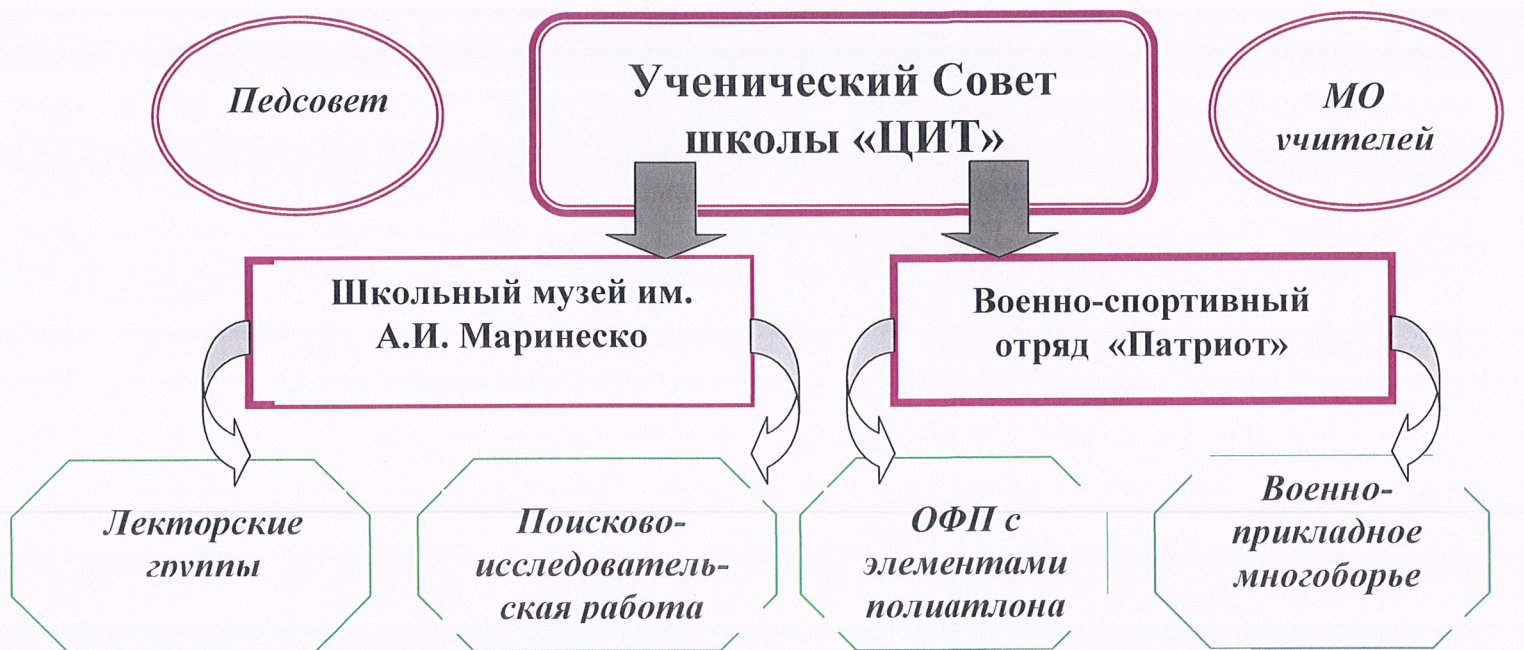

**МОДЕЛЬ ГРАЖДАНСКО - ПАТРИОТИЧЕСКОЙ РАБОТЫ
В МБОУ СОШ № 5
города Светлого Калининградской области**

Директор МБОУ СОШ № 5  В.Е. Павлов